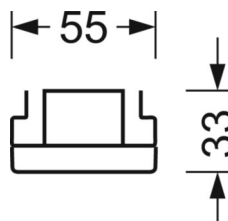

Лампо- и прибородержатели - Individual.Lens.Optic - прямой широконаправленный свет - без видимых стыков

Ламподержатель из оцинкованного стального профиля, поверхность покрыта лаком на полиэфирной смоле. Крепление без инструментов с нажимными затворами, встроенными в конструкцию, обеспечивают защиту от кражи и взлома. Цвет корпуса белый стандартный для электротехники RAL 9016; Прямой широко направленный свет, распространяющийся через линзу «Individual.Lens.Optic» из пластика ПММА. Оптика отдельных линз делает сборку и установку предельно удобными, плоскость легко чистится. Тройные ряды из отдельных линз и лампо-/прибородержатели, идеально согласованные между собой, обеспечивают цельный вид без стыков и неравномерностей. Подключение к электросети через штатную 3-полюсную штекерную деталь для быстрой сборки, со свободным выбором фаз. Встроенный механизм для правильной сборки для быстрого контакта. Ламподержатель настраивается пошаговым образом через драйвер «Multilumen» (заводская настройка: макс. Число люмен). Сменные блоки, позволяющие легко модернизировать освещение, существенно продлевают срок службы всей осветительной установки.

параметры

номер заказа	19410004240
код EAN	4020863398447
номер таможенного тарифа	94051190
Знак прохождения контроля	IP 20, класс защиты I, ENEC10 VDE, F, HACCP DIN10500/Food/IFS-пригодность для применения/BRC, Indoor, CE
Степень ударопрочности IK	IK03 (-20°C bis 30°C)
Температура окружения	ta -20°C в 30°C
Гарантийный срок	5 лет
Государственные программы поддержки	BEG - государственные субсидии для энергосберегающих зданий (действительна только для Германии)

электротехника