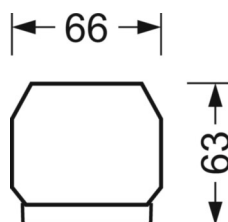

Лампо- и прибородержатели - Individual.Lens.Optic - прямой широконаправленный свет - без видимых стыков

Ламподержатель из оцинкованного стального профиля, поверхность покрыта лаком на полиэфирной смоле. Крепление без инструментов с нажимными затворами, встроенными в конструкцию, обеспечивают защиту от кражи и взлома. Цвет корпуса белый стандартный для электротехники RAL 9016; Прямой широко направленный свет, распространяющийся через линзу «Individual.Lens.Optic» из пластика ПММА. Оптика отдельных линз делает сборку и установку предельно удобными, плоскость легко чистится. Тройные ряды из отдельных линз и лампо-/прибородержатели, идеально согласованные между собой, обеспечивают цельный вид без стыков и неравномерностей. Подключение к электросети через штатную 3-полюсную штекерную деталь для быстрой сборки, со свободным выбором фаз. Встроенный механизм для правильной сборки для быстрого контакта. Ламподержатель настраивается пошаговым образом через драйвер «Multilumen» (заводская настройка: макс. Число люмен). Сменные блоки, позволяющие легко модернизировать освещение, существенно продлевают срок службы всей осветительной установки.

параметры

номер заказа	19410004240
код EAN	4020863398447
номер таможенного тарифа	94051190
Знак прохождения контроля	IP 20, класс защиты I, ENEC10 VDE, F, HACCP DIN10500/Food/IFS-пригодность для применения/BRC, Indoor, CE
Степень ударопрочности IK	IK03 (-20°C bis 30°C)
Температура окружения	ta -20°C в 30°C
Гарантийный срок	5 лет
Государственные программы поддержки	BEG - государственные субсидии для энергосберегающих зданий (действительна только для Германии)

электротехника