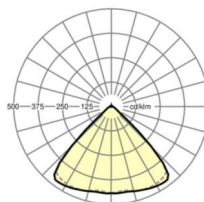

параметры

номер заказа	19410004240
код EAN	4020863398447
номер таможенного тарифа	94051190
Знак прохождения контроля	IP 20, класс защиты I, ENEC10 VDE, F, HACCP DIN10500/Food/IFS-пригодность для применения/BRC, Indoor, CE
Степень ударопрочности IK	IK03 (-20°C bis 30°C)
Температура окружения	ta -20°C в 30°C
Гарантийный срок	5 лет
Государственные программы поддержки	BEG - государственные субсидии для энергосберегающих зданий (действительна только для Германии)

электротехника

Балласт	Электронный драйвер Multilumen, 16-шага (1 штука)
Мощность системы	53W-30W
сетевое напряжение	230V/50Hz
класс энергосбережения/Источник света	D

DEEP-LINK

<https://www.regiolux.de/ru/article/19410004240>

Ссылка	LED 7900lm/53W 865
ηLB	100 %
Φ ↓/↑	98 % / 2 %
UGR поп./вдоль	20.9 / 21.3